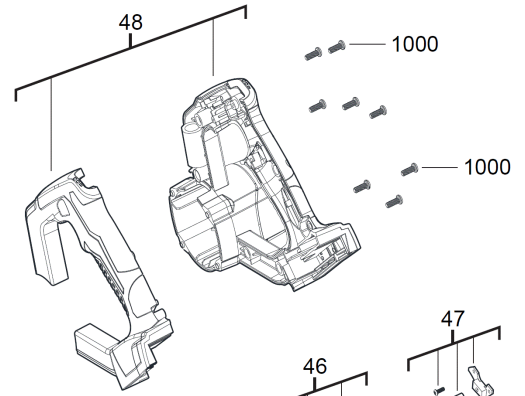

# M18BBL-0 BLOWER XXX

4933446216 - M18BBL-0 - 4000446217

<b>Position</b>	<b>Quantity</b>	<b>Description</b>	<b>Part number</b>	<b>EAN</b>
0016	1	WHEEL	4931447663	4002395884902
0023	1	NOZZLE	4931447664	4002395884919
0040	1	FAN	4931447665	4002395884926
0041	1	FAN HOUSING	4931447666	4002395884933
0042	1	TUBE	4931447667	4002395884940
0043	1	NOZZLE	4931447674	4002395882205
0044	1	MOTOR ASSEMBLY	4931447668	4002395884957
0045	1	SWITCH KIT	5131000000	
0046	1	LOCK COMPLETE	4931447670	4002395884971
0047	1	ELECTRONIC	4931447671	4002395172818
0048	1	HANDLE COMPL.	4931447672	4002395884988
0049	1	RATING PLATE	5131000000	
1000	1	BOLT SET	4931447675	4002395882212