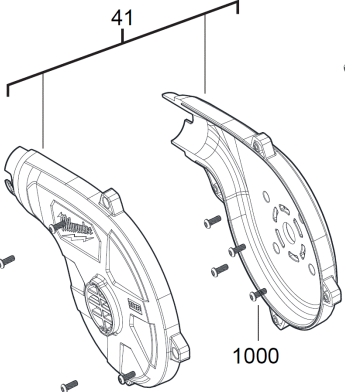

# M18BBL-0 BLOWER XXX

4933446216 - M18BBL-0 - 4000446217

<b>Position</b>	<b>Quantity</b>	<b>Description</b>	<b>Part number</b>	<b>EAN</b>
0016	1	WHEEL	4931447663	4002395884902
0023	1	NOZZLE	4931447664	4002395884919
0040	1	FAN	4931447665	4002395884926
0041	1	FAN HOUSING	4931447666	4002395884933
0042	1	TUBE	4931447667	4002395884940
0043	1	NOZZLE	4931447674	4002395882205
0044	1	MOTOR ASSEMBLY	4931447668	4002395884957
0045	1	SWITCH KIT	5131000000	
0046	1	LOCK COMPLETE	4931447670	4002395884971
0047	1	ELECTRONIC	4931447671	4002395172818
0048	1	HANDLE COMPL.	4931447672	4002395884988
0049	1	RATING PLATE	5131000000	
1000	1	BOLT SET	4931447675	4002395882212