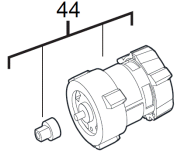

# M18BBL-0 BLOWER XXX

4933446216 - M18BBL-0 - 4000446217

<b>Position</b>	<b>Quantity</b>	<b>Description</b>	<b>Part number</b>	<b>EAN</b>
0016	1	WHEEL	4931447663	4002395884902
0023	1	NOZZLE	4931447664	4002395884919
0040	1	FAN	4931447665	4002395884926
0041	1	FAN HOUSING	4931447666	4002395884933
0042	1	TUBE	4931447667	4002395884940
0043	1	NOZZLE	4931447674	4002395882205
0044	1	MOTOR ASSEMBLY	4931447668	4002395884957
0045	1	SWITCH KIT	5131000000	
0046	1	LOCK COMPLETE	4931447670	4002395884971
0047	1	ELECTRONIC	4931447671	4002395172818
0048	1	HANDLE COMPL.	4931447672	4002395884988
0049	1	RATING PLATE	5131000000	
1000	1	BOLT SET	4931447675	4002395882212