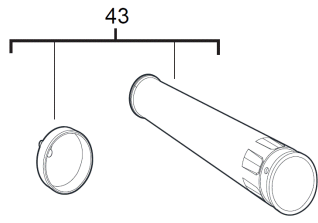

# M18BBL-0 BLOWER XXX

4933446216 - M18BBL-0 - 4000446217

<b>Position</b>	<b>Quantity</b>	<b>Description</b>	<b>Part number</b>	<b>EAN</b>
0016	1	WHEEL	4931447663	4002395884902
0023	1	NOZZLE	4931447664	4002395884919
0040	1	FAN	4931447665	4002395884926
0041	1	FAN HOUSING	4931447666	4002395884933
0042	1	TUBE	4931447667	4002395884940
0043	1	NOZZLE	4931447674	4002395882205
0044	1	MOTOR ASSEMBLY	4931447668	4002395884957
0045	1	SWITCH KIT	5131000000	
0046	1	LOCK COMPLETE	4931447670	4002395884971
0047	1	ELECTRONIC	4931447671	4002395172818
0048	1	HANDLE COMPL.	4931447672	4002395884988
0049	1	RATING PLATE	5131000000	
1000	1	BOLT SET	4931447675	4002395882212