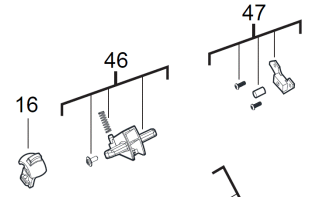

# M18BBL-0 BLOWER XXX

4933446216 - M18BBL-0 - 4000446217

<b>Position</b>	<b>Quantity</b>	<b>Description</b>	<b>Part number</b>	<b>EAN</b>
0016	1	WHEEL	4931447663	4002395884902
0023	1	NOZZLE	4931447664	4002395884919
0040	1	FAN	4931447665	4002395884926
0041	1	FAN HOUSING	4931447666	4002395884933
0042	1	TUBE	4931447667	4002395884940
0043	1	NOZZLE	4931447674	4002395882205
0044	1	MOTOR ASSEMBLY	4931447668	4002395884957
0045	1	SWITCH KIT	5131000000	
0046	1	LOCK COMPLETE	4931447670	4002395884971
0047	1	ELECTRONIC	4931447671	4002395172818
0048	1	HANDLE COMPL.	4931447672	4002395884988
0049	1	RATING PLATE	5131000000	
1000	1	BOLT SET	4931447675	4002395882212