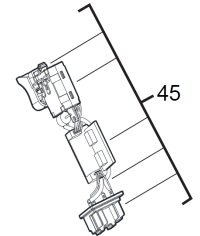

# M18BBL-0 BLOWER XXX

4933446216 - M18BBL-0 - 4000446217

<b>Position</b>	<b>Quantity</b>	<b>Description</b>	<b>Part number</b>	<b>EAN</b>
0016	1	WHEEL	4931447663	4002395884902
0023	1	NOZZLE	4931447664	4002395884919
0040	1	FAN	4931447665	4002395884926
0041	1	FAN HOUSING	4931447666	4002395884933
0042	1	TUBE	4931447667	4002395884940
0043	1	NOZZLE	4931447674	4002395882205
0044	1	MOTOR ASSEMBLY	4931447668	4002395884957
0045	1	SWITCH KIT	5131000000	
0046	1	LOCK COMPLETE	4931447670	4002395884971
0047	1	ELECTRONIC	4931447671	4002395172818
0048	1	HANDLE COMPL.	4931447672	4002395884988
0049	1	RATING PLATE	5131000000	
1000	1	BOLT SET	4931447675	4002395882212